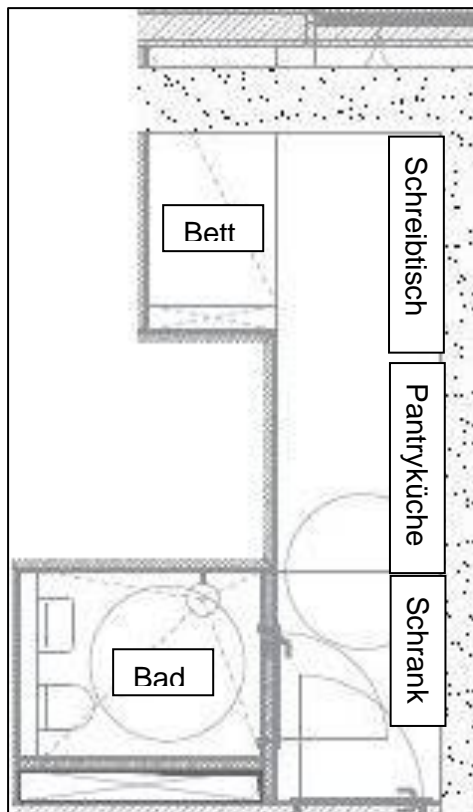

## Studierendenapartments! Neubau! Bergastraße 60 in 12437 Berlin-Köpenick

Einzelapartments **ab 390 €/mtl.** alles inklusive\*!

Exemplarischer Grundriss und Fotos

### Exemplarischer Grundriss Einzelapartment

Einzelapartment zur exklusiven Alleinnutzung

<b>Gesamtfläche</b>	<b>ca. 16 m<sup>2</sup></b>
Wohnen	ca. 13 m <sup>2</sup>
Bad/Dusche	ca. 3 m <sup>2</sup>
<b>Gesamtmiete*</b>	<b>390,00 €/monatlich</b>
Kaution = 2x Gesamtmiete*	780,00 €
Endreinigungspauschale	85,00 €/einmalig
Mietdauer	min. 12 Monate max. 42 Monate