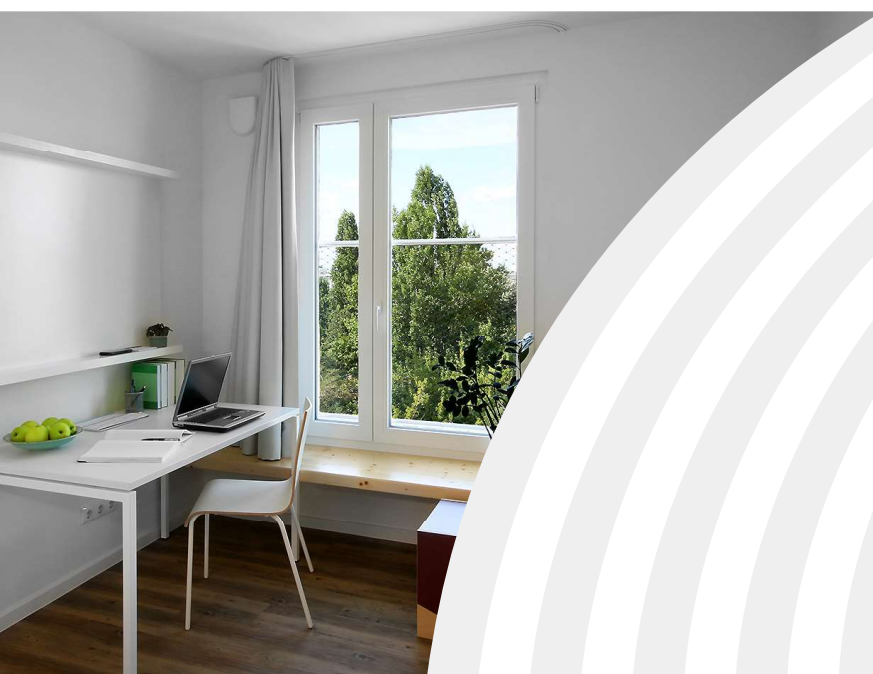

# Vorhang auf für 399 Apartments für Studierende in Berlin-Pankow

📍 Wir vermieten 356 Einzel- und 43 Doppelapartments  
im Neubau:  
[Selma-Lagerlöf-Str. 10-16, 13189 Berlin](#)

- ♥ Die modernen ca. 16 m<sup>2</sup> großen Apartments sind mit allem ausgestattet, was ein studierendes Singleherz begehrt: Pantryküche mit Herd, Spüle, Kühlschrank, Bett, Schreibtisch, Wandregal, Schrankanlage im Eingangsbereich, Bad mit Flat-Dusche. Die Doppelapartments sind mit 32 m<sup>2</sup> zweimal so groß und werden an zwei Studierende als WG vermietet.
- ♥ Mietverträge mit fester Laufzeit für Bachelor- und Masterstudenten
- ♥ Hausfassade mit 4.500 m<sup>2</sup> Kunst
- ♥ Dachterasse für gemeinschaftliche Nutzung
- ♥ Begrünter Innenhof mit Angeboten für Sport- und Freizeitaktivitäten
- ♥ Waschmaschinen und Trockner im Haus - Zahlung via App
- ♥ Auf Wunsch gibt es noch:
  - Fahrradstellplätze
  - IP-TV und Internet (kostenpflichtiger externer Anbieter)
- ♥ Einzug flexibel nach Absprache mit dem Hausmeister auch über Schlüsseltresor