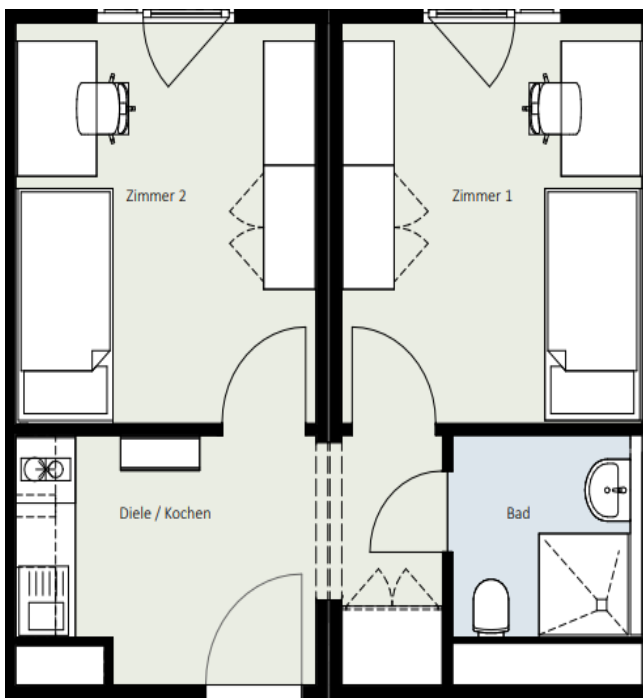

### Einzelapartment

Einzelapartment zur exklusiven Alleinnutzung

**Gesamtfläche** Ab ca. 16 m<sup>2</sup>  
**Gesamtmiete\*** 480,00 €

Kautions = 2x Gesamtmiete 960,00 €

Endreinigungspauschale 100,00 €/einmalig

### Doppelapartment

Doppelapartment zur Nutzung als WG mit Einzelzimmervermietung und gemeinsamer Nutzung von Bad und Küche

**Gesamtfläche** Ab ca. 35 m<sup>2</sup>  
**Gesamtmiete\*** 430,00 €

Kautions = 2x Gesamtmiete 860,00 €