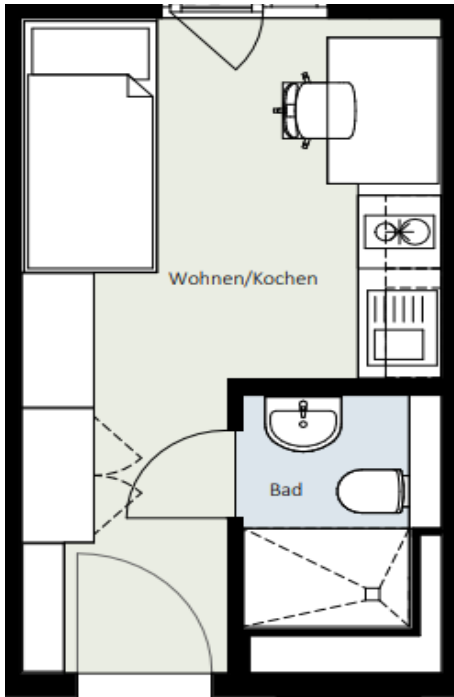

## Studierenden- und Azubiapartments! Neubau! Sewanstr. 258, 10319 Berlin

Einzel- und Doppelapartments ab 430,00 €/mtl. alles inklusive\*!  
Grundrissvarianten

### Einzelapartment

Einzelapartment zur exklusiven Alleinnutzung

**Gesamtfläche** Ab ca. 16 m<sup>2</sup>  
**Gesamtmiete\*** 480,00 €

Kautions = 2x Gesamtmiete 960,00 €

Endreinigungspauschale 100,00 €/einmalig

### Doppelapartment

Doppelapartment zur Nutzung als WG mit Einzelzimmervermietung und gemeinsamer Nutzung von Bad und Küche

**Gesamtfläche** Ab ca. 35 m<sup>2</sup>  
**Gesamtmiete\*** 430,00 €

Kautions = 2x Gesamtmiete 860,00 €